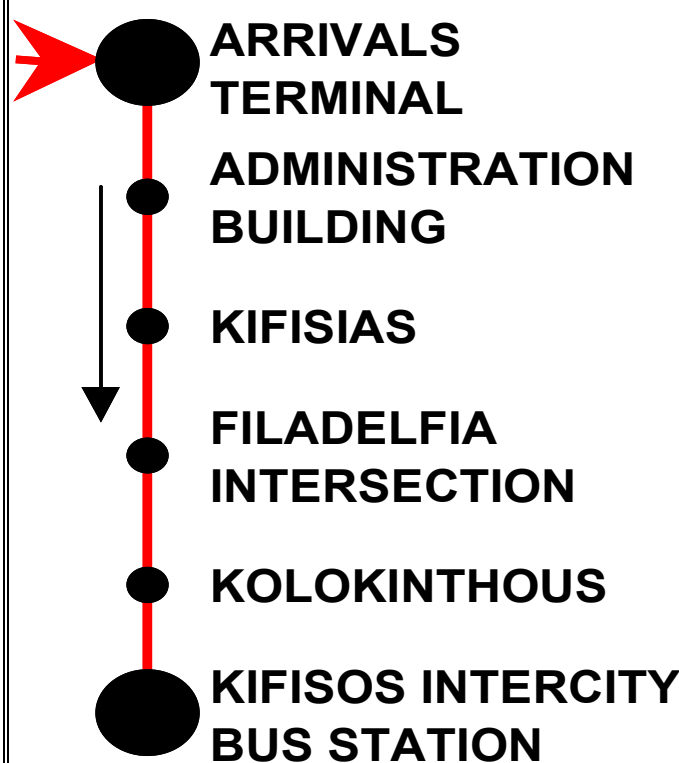

ΚΤΙΡΙΟ ΑΦΙΞΕΩΝ - AIRPORT

E93 ΑΕΡΟΛΙΜΕΝΑΣ ΑΘΗΝΩΝ - ΣΤΑΘ. ΥΠΕΡ/ΚΩΝ ΛΕΩΦΟΡΕΙΩΝ ΚΗΦΙΣΟΥ EXPRESS

ΔΡΟΜΟΛΟΓΙΑ

	ΩΡΑ	ΛΕΠΤΑ
	00	25
	01	05
	02	10
	03	15
	04	20
	06	05 40
Κ	07	15 50
Α	08	25
Θ	09	00 35
Η	10	10 45
Μ	11	20 55
Ε	12	30
Ρ	13	05 40
Ι	14	15 50
Ν	15	25
Α	16	00 35
	17	10 45
	18	20 55
	19	30
	20	05 40
	21	15 50
	22	25
	23	05 45

ΔΙΑΔΡΟΜΗ ΓΡΑΜΜΗΣ E93:
ΑΕΡΟΔΡΟΜΙΟ-ΚΟΜΒΟΣ ΑΤΤΙΚΗΣ ΟΔΟΥ_ΚΗΦΙΣΙΑΣ-Ε.Ο.
ΑΘΗΝΩΝ-ΘΕΣΣΑΛΟΝΙΚΗΣ-ΚΗΦΙΣΟΥ-ΣΤ.ΥΠΕΡ/ΚΩΝ
ΛΕΩΦΟΡΕΙΩΝ ΚΗΦΙΣΟΥ

E93 ATHENS AIRPORT - KIFISOS INTERCITY BUS STATION EXPRESS

BUS SCHEDULE

	HOUR	MIN
	00	25
	01	05
	02	10
	03	15
Ε	06	05 40
Υ	07	15 50
Ε	08	25
Ρ	09	00 35
Υ	10	10 45
	11	20 55
	12	30
	13	05 40
Δ	14	15 50
Α	15	25
Υ	16	00 35
	17	10 45
	18	20 55
	19	30
	20	05 40
	21	15 50
	22	25
	23	05 45

ROUTE OF E93:
AIRPORT-ΑΤΤΙΚΗ ΟΔΟΣ-NATIONAL ROAD-KIFISOS
AVE.-KIFISOS INTERCITY BUS STATION

Τιμή εισιτηρίου : 2.90 Ευρώ

Ισχύς : -Για μία ΜΟΝΟ μετακίνηση από ή προς το αεροδρόμιο.
-Για 24 ώρες από την ακύρωσή του κατά την πρώτη διαδρομή.
-Για απεριόριστο αριθμό διαδρομών με όλα τα μέσα μεταφοράς.